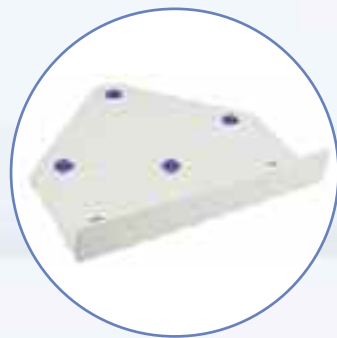

Frottee

Strumpfanziehhilfe

- außen Frottee – hält den Strumpf
- innen Nylon – lässt den Fuß angenehm gleiten
- 2 lange Zugbänder mit Schlaufen für komfortablen Gebrauch

Art.-Nr. FROTI 010

SO EINFACH WIE
WIRKUNGSVOLL!

Frühstücksbrett

Der Rand hält das Brot an seinem Platz.
Die Gummipoppen auf der Unterseite
verhindern ein Verrutschen des Frühstücksbrettes.
– spülmaschinenfest –
Breite: 19 cm

Art.-Nr. FRÜB 010

BROTE MIT EINER
HAND SCHMIEREN!

Technische Änderungen vorbehalten!