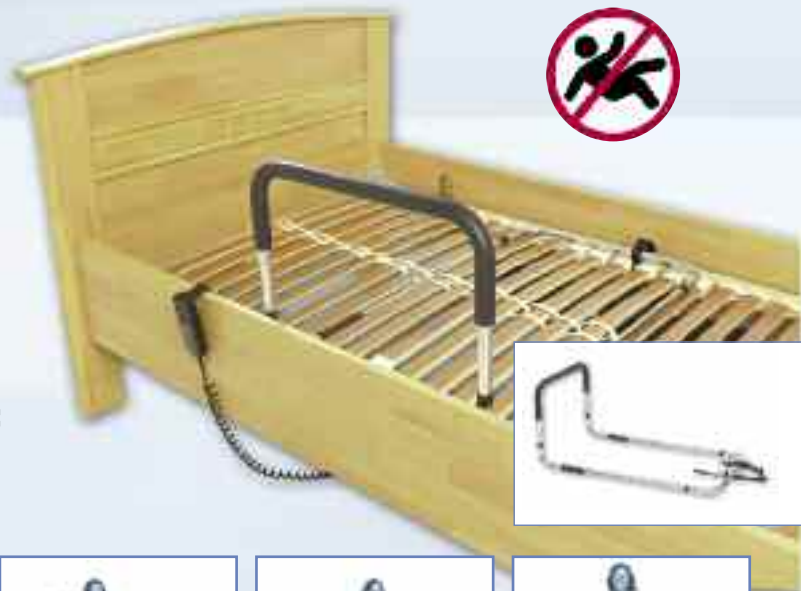

## - der universelle Bettgriff

- Aufbau in weniger als 5 min. - ohne Werkzeug
- auch für Betten mit Rückenverstellung geeignet
- selbstständiges und sicheres Aufstehen
- angenehmer Moosgummigriff
- höhenverstellbarer Griff

#### Technische Daten:

Breite:	51 cm	Belastbar bis:	100 kg
Länge:	88 cm	Höhe des Griffs:	42 - 53 cm
Gewicht:	2,6 kg		

Ziehen Sie sich einfach aus dem Liegen in den Sitz ...

... dann greifen Sie mit den Händen um ...